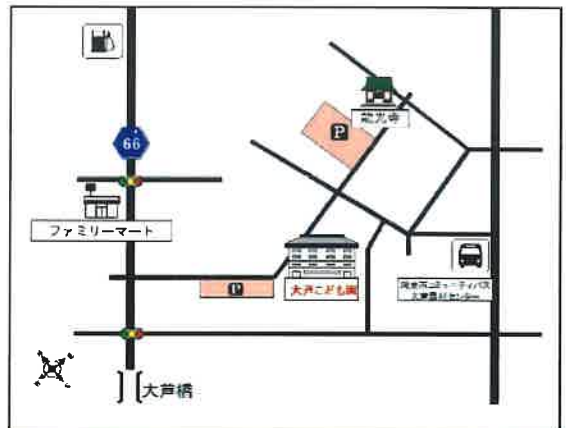

2022年

親子なかよし倶楽部

大芦こども園

TEL 048-548-2365

お問い合わせの際は、最初に「倶楽部の件で」とお伝えください。

10月の予定

月	火	水	木	金
	4 園庭開放		6 園庭開放	
	11 園庭開放		13 園庭開放	
	18 園庭開放		20 園庭開放	
	25 園庭開放		27 園庭開放	

年齢、人数、天候によって内容を変更する場合があります。お知らせは随時当園のホームページに掲載いたしますのでご確認ください。

お知らせとお願い

○9:30から12:00までの間、開放されています。

○自転車利用の方は、門右側、駐車場園バス側に置いてください。

○来園は、職員室脇の自動ドアをご利用ください。
自動ドアの出入りには怪我の無いようご注意ください。

○ごみ(オムツなど)の持ち帰りにご協力ください。

○出席簿に個人名の記入をしてください。

○持ち物に記名をお願いします。

園庭開放

9:30~12:00

園舎事務室にお声をかけてから、遊んでください。
小さなお子さんは遊具などでけがの無いよう、気をつけて遊んでください。

◇◇◇子育て相談◇◇◇

お子様の心配事、ママの悩み…
思い切って相談してみませんか？
いつでもお声をかけてください。

親子なかよし倶楽部
担当保育士 中ノ庄