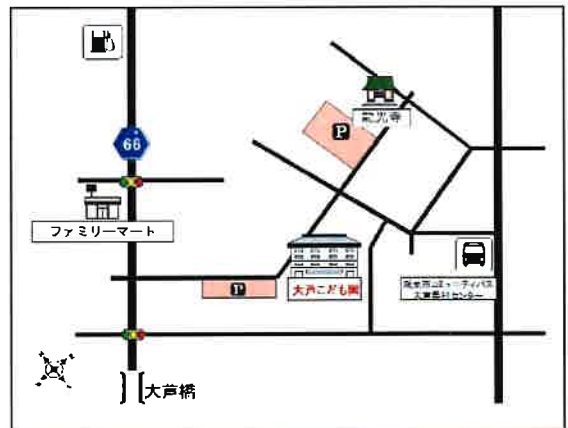

2019年度

親子なかよし倶楽部

5月の予定

大芦こども園

TEL 048-548-2365

お問い合わせの際は、最初に「倶楽部の件で」とお伝えください。

月	火	水	木	金
			2	
	7 園庭開放		9 園庭開放	
	14 園庭開放	15 新幹線に乗ろう	16	
	21 園庭開放		23 園庭開放	
	28 園庭開放		30 園庭開放	

年齢、人数、天候によって内容を変更する場合があります。お知らせは随時当園のホームページに掲載いたしますのでご確認ください。

お知らせとお願い

- 9:30から12:30までの間、開放されています。
- 自転車利用の方は、門右側、駐車場園バス側に置いてください。
- 来園は、職員室脇の自動ドアをご利用ください。自動ドアの出入りには怪我の無いようご注意ください。
- ごみ(オムツなど)の持ち帰りにご協力ください。
- 出席簿に個人名の記入をしてください。
- 持ち物に記名をお願いします。

園庭開放

9:00~12:00

園舎事務室にお声をかけてから、遊んでください。小さなお子さんは遊具などでけがの無いよう、気をつけて遊んでください。

新幹線に乗ろう

かわいいミニ新幹線が園庭を走ります。ぜひ乗りに来てください。

乗車時間 11時00分~

◇◇◇子育て相談◇◇◇

お子様の心配事、ママの悩み...
思い切って相談してみませんか?
いつでもお声をかけてください。

親子なかよし倶楽部
担当保育士 青葉