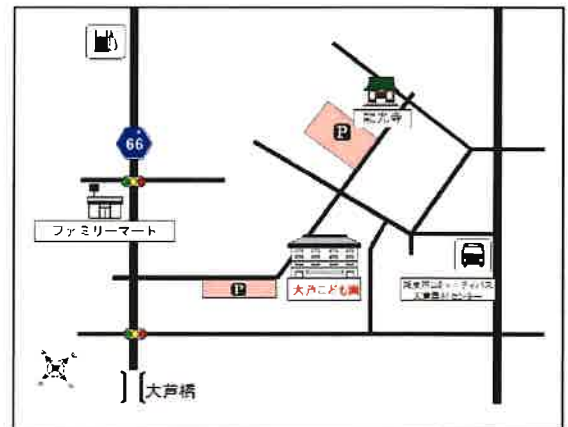

2019年度

親子なかよし倶楽部

大芦こども園

TEL 048-548-2365

お問合せの際は、最初に「倶楽部の件で」とお伝えください。

10月の予定

月	火	水	木	金
			3 園庭開放	
	8 園庭開放		10 園庭開放	
	15 園庭開放		17 園庭開放	
			26 園庭開放	
	29 園庭開放	30 新幹線に乗ろう	31 園庭開放	

年齢、人数、天候によって内容を変更する場合があります。お知らせは随時当園のホームページに掲載いたしますのでご確認ください。

お知らせとお願い

- 9:30から12:30までの間、開放されています。
- 自転車利用の方は、門右側、駐車場園バス側に置いてください。
- 来園は、職員室脇の自動ドアをご利用ください。自動ドアの出入りには怪我の無いようご注意ください。
- ごみ(オムツなど)の持ち帰りにご協力ください。
- 出席簿に個人名の記入をしてください。
- 持ち物に記名をお願いします。

園庭開放

9:00~12:00

園舎事務室にお声をかけてから、遊んでください。小さなお子さんは遊具などでけがの無いよう、気をつけて遊んでください。

新幹線に乗ろう

かっこいいミニ新幹線が園庭を走ります。ぜひ乗りに来てください。

乗車時間 11時00分~

◇◇◇子育て相談◇◇◇

お子様の心配事、ママの悩み...
思い切って相談してみませんか?
いつでもお声をかけてください。

親子なかよし倶楽部
担当保育士 青葉